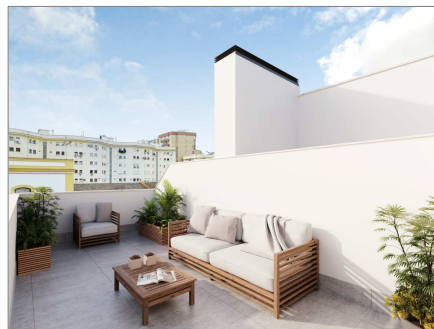

SUPERFICIE ÚTIL interior TOTAL 61,95 m²

TERRAZA 1	18,33 m ²
TERRAZA 2	34,13 m ²

Zona NERVIÓN
 PROMOCIÓN DE SIETE VIVIENDAS EN calle MUÑOZ SECA número 6

PROMUEVE Y CONSTRUYE: INFANTE LIMÓN HNOS, S.L.

Este plano tiene carácter informativo y es susceptible de modificaciones por parte de la dirección facultativa en función de las necesidades ó exigencias técnicas y/o legales.