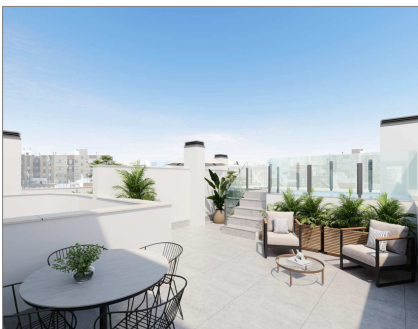

SUPERFICIE ÚTIL interior TOTAL 61,95 m²

TERRAZA 1	18,33 m ²
TERRAZA 2	34,13 m ²

Zona NERVIÓN
 PROMOCIÓN DE SIETE VIVIENDAS EN calle MUÑOZ SECA número 6

PROMUEVE Y CONSTRUYE: INFANTE LIMÓN HNOS, S.L.

Este plano tiene carácter informativo y es susceptible de modificaciones por parte de la dirección facultativa en función de las necesidades ó exigencias técnicas y/o legales.