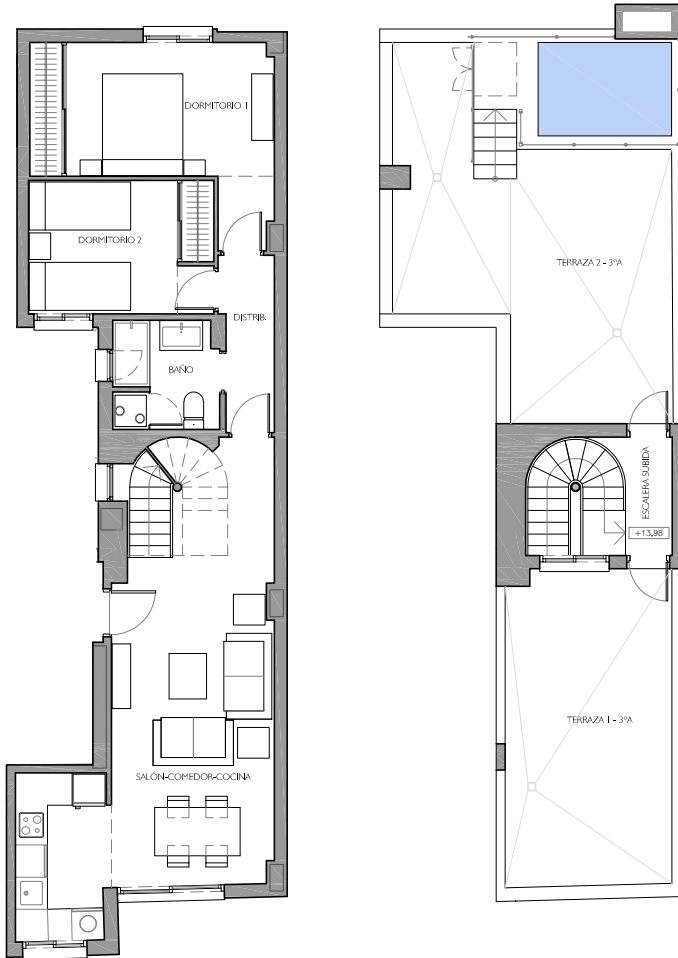

0 1 2 3 4 5 m

Escala 1:100

ZONIFICACIÓN VIVIENDAS - ESQUEMA PLANTAS

BAJA PRIMERA SEGUNDA TERCERA CUBIERTAS

3ª

SUPERFICIE CONSTRUIDA TOTAL* 86,18 m²

* Includida repercusión de zonas comunes

SALÓN - COMEDOR - COCINA	27,92 m ²
DISTRIBUIDOR	3,15 m ²
DORMITORIO 1	12,67 m ²
BAÑO	3,93 m ²
DORMITORIO 2	8,61 m ²
ESCALERA SUBIDA	5,67 m ²

SUPERFICIE ÚTIL interior TOTAL 61,95 m²

TERRAZA 1	18,33 m ²
TERRAZA 2	34,13 m ²

Zona NERVIÓN
 PROMOCIÓN DE SIETE VIVIENDAS EN calle MUÑOZ SECA número 6

PROMUEVE Y CONSTRUYE: INFANTE LIMÓN HNOS, S.L.

Este plano tiene carácter informativo y es susceptible de modificaciones por parte de la dirección facultativa en función de las necesidades ó exigencias técnicas y/o legales.